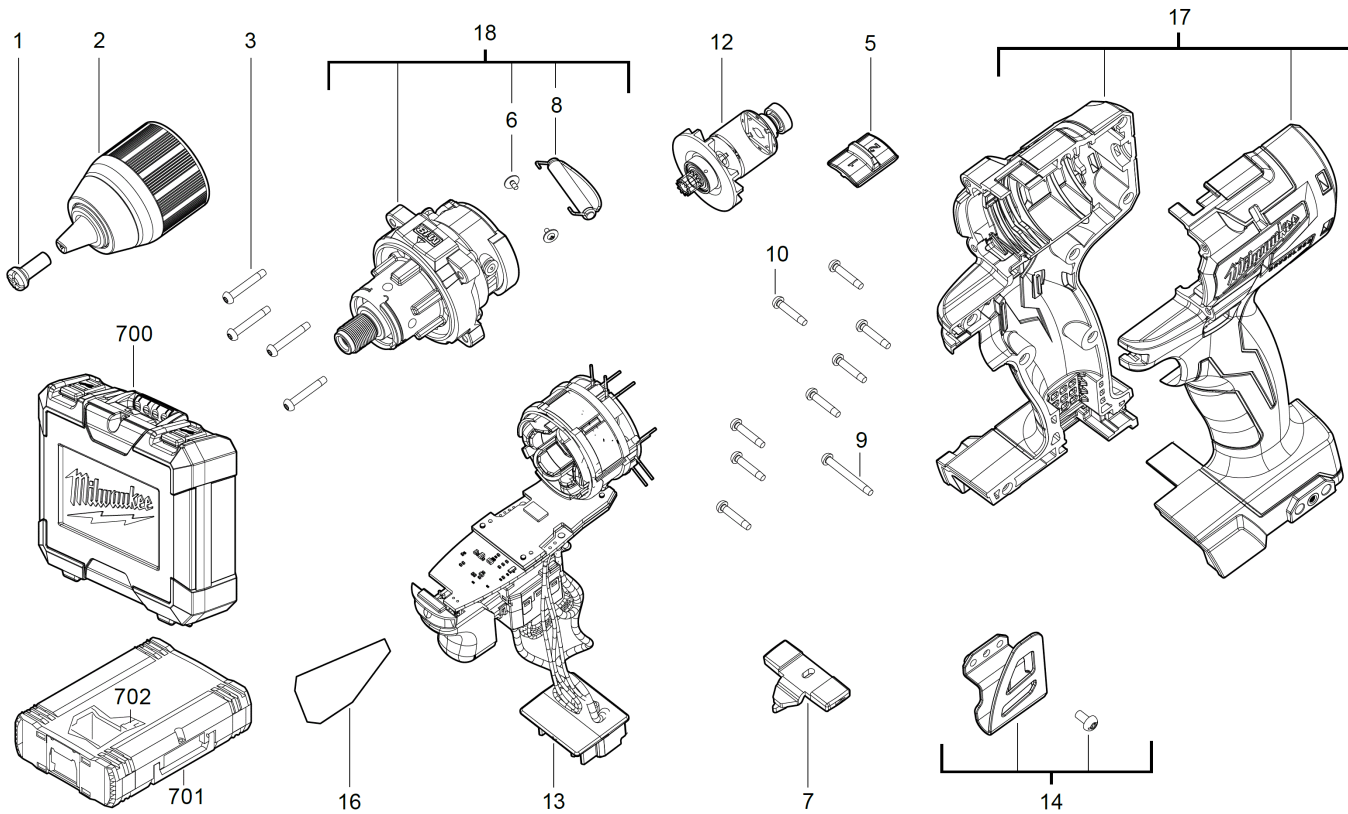

# M18CBLDD-202C BRUSHL.DRILL DRIVER IN2

4933464317 - M18CBLDD-202C - 4000469127

Position	Quantity	Description	Part number	EAN
0001	1	SCREW	4931465497	4058546235970
0002	1	CHUCK	4931465895	4058546239954
0003	4	SCREW	4931453223	4002395152568
0005	1	SWITCH	4931465896	4058546239961
0006	2	SCREW	661262001	4002395839858
0007	1	SWITCH	4931465897	4058546239978
0008	1	RACKING LEVER	4931465508	4058546236083
0009	1	SCREW	4931465898	4058546239985
0010	8	SCREW	4931465499	4058546235994
0012	1	ARMATURE	4931465899	4058546239992
0013	1	ELECTRONIC	4931465900	4058546240004
0014	1	BELT CLIP	4931465831	4058546239312
0016	1	RATING PLATE	4931466004	4058546272210
0017	1	HOUSING	4931465902	4058546240028
0018	1	GEAR BOX	4931465903	4058546240035
0700	1	CARRYING CASE	4931465904	4058546240042
0701	1	HD Box 1 - 1pc	4932453385	4002395146376
0702	1	INSERT	4931465905	4058546240059